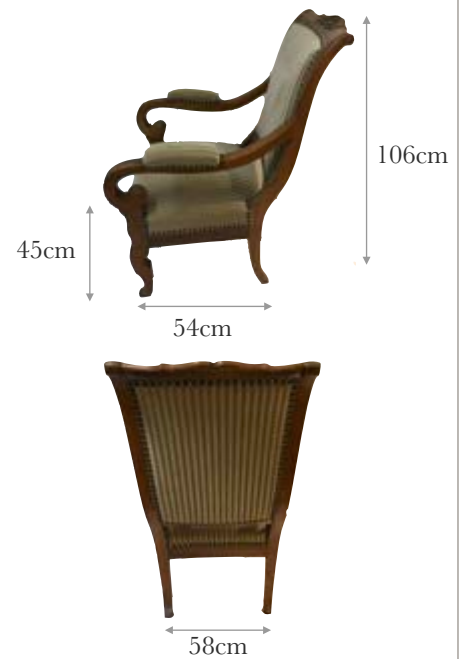

Fauteuil Biedermeier

◆ Fauteuil Biedermeier
▶ Preis: Fr. 1'200.- (-70%)