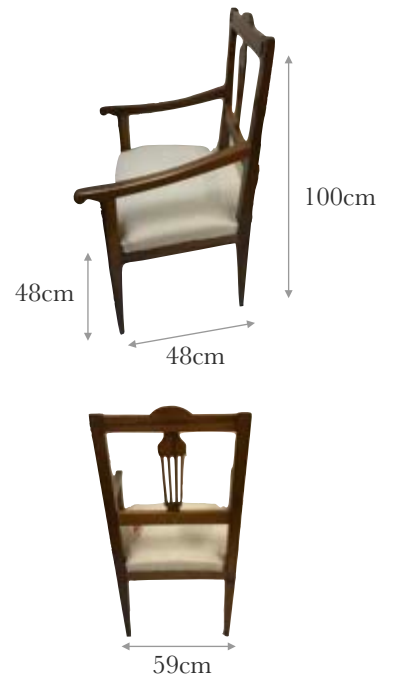

Stabellenstuhl Mit Adler

- Stabellenstuhl mit Adler
- Preis: Fr. 650.- (-70%)

Schreibstuhl Biedermeier

- Schreibstuhl Biedermeier
- Preis: Fr. 2050.- (-70%)