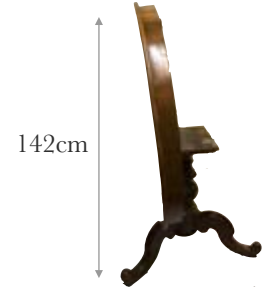

Tisch Louis-Philippe

◆ Tisch Louis-Philippe
(klappbar, $\varnothing = 115\text{cm}$, $h = 74\text{cm}$)
▶ Preis: Fr. 1'800.- (-40%)