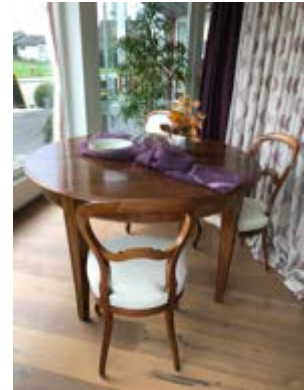

Auszugtisch

- Auszugtisch um 1900:
  Nussbaum (ø 127cm, mit
  Auszug à 50cm, h = 79cm)
- Preis: 2850.- (-60%)

Tisch Louis-Philippe

- Tisch Louis-Philippe (ø =
  100cm)
- Preis: Fr. 2'000.- (-50%)