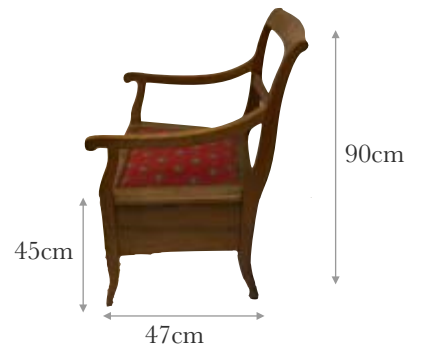

Biedermeier Nachtstuhl

◆ Biedermeier Nachtstuhl
▶ Preis: Fr. 480.- (-70%)

Biedermeier-Stuhl

◆ Biedermeier-Stuhl:
Kirschbaum
▶ Preis: Fr. 640.- (-70%)