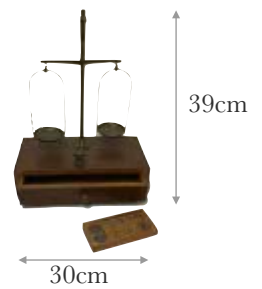

## Marmor-Schale

- ◆ Marmor-Schale (ø = 31cm, h = 19cm)
- ▶ Preis: Fr. 120.- (-50%)

24cm

21cm

15cm

## Spielzeug-Kommode

- ◆ Spielzeug-Kommode
- ▶ Preis: Fr. 480.- (-50%)

109cm

78cm

Waage

◆ Waage (ø = 31cm)  
▶ Preis: Fr. 120.- (-60%)

39cm

30cm