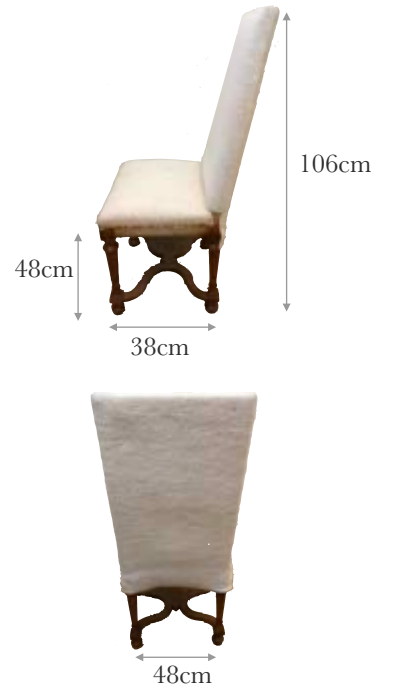

Houssen-Stuhl

◆ Houssen-Stuhl (8Stk.)
▶ Preis: à Fr. 480.- (-50%)

Stuhl

◆ Stuhl (8Stk.)
▶ Preis: à Fr. 480.- (-50%)