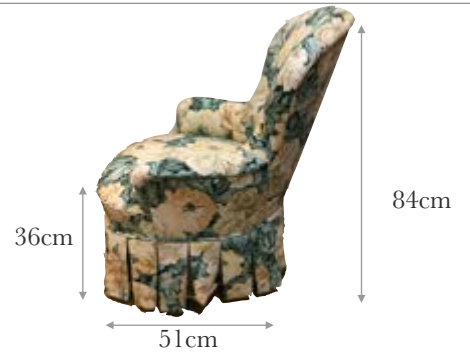

Damen-Fauteuil

- Damen-Fauteuil (2 Stk.)
- Preis: à Fr. 1'280.- (-50%)

Esszimmerstuhl Louis-Philippe

- Esszimmerstuhl: Louis Philippe mit Rückenpolster (2Stk.)
- Preis: à Fr. 800.- (-60%)