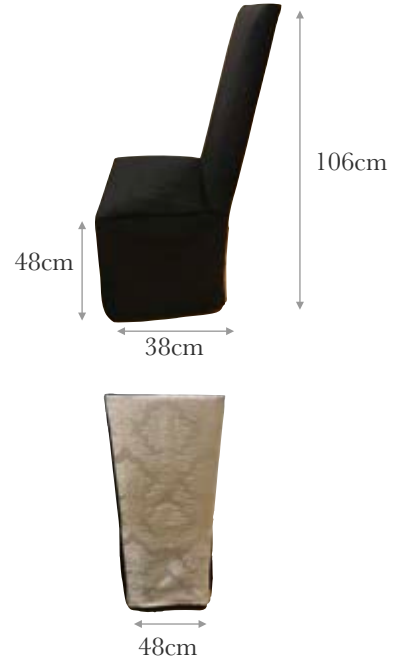

Houssen-Stuhl

◆ Houssen-Stuhl (8Stk.)
▶ Preis: à Fr. 480.- (-50%)

Stuhl

◆ Stuhl (8Stk.)
▶ Preis: à Fr. 480.- (-50%)