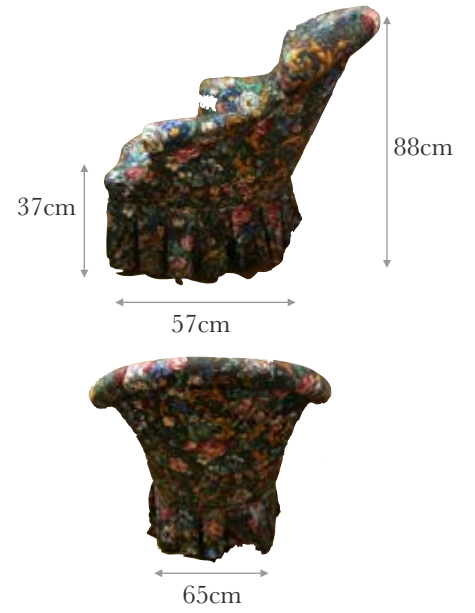

Fauteuil

◆ Fauteuil

▸ Preis: Fr. 400.- (-50%)