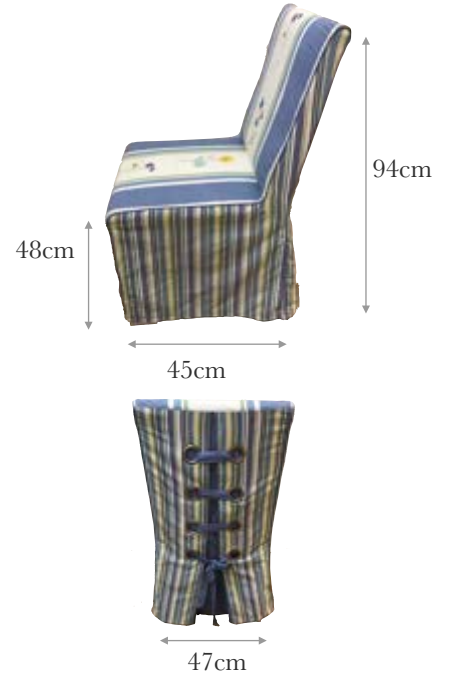

Houssen-Stuhl Prototyp

◆ Houssen-Stuhl Prototyp
‣ Preis: Fr. 480.- (-80%)