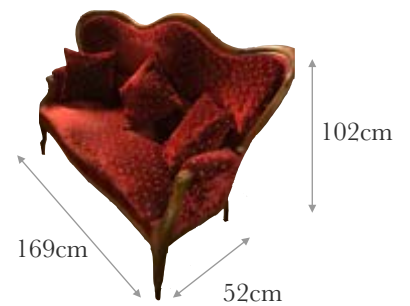

Sofa

◆ Sofa
▶ Preis: Fr. 3'800.- (-50%)