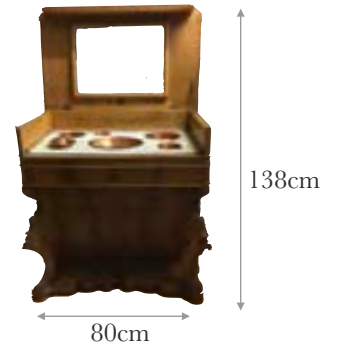

## Schreibkommode Louis-Philippe

- ◆ Schreibkommode Louis-Philippe (120x145x58cm)  
▶ Preis: Fr. 6'200.- (-70%)

## Kommode Mit Fernsehlift

- ◆ Kommode mit Fernsehlift (112x89x57cm, defekt)  
▶ Preis: Fr. 3280.- (-80%)