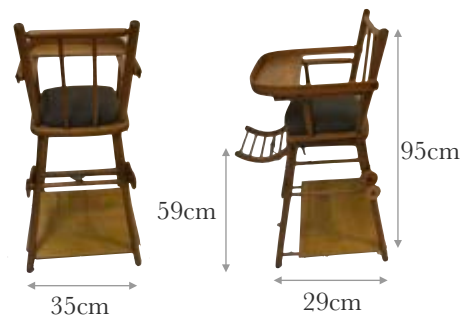

Barhocker

◆ Barhocker (41x76x41cm)  
▶ Preis: Fr. 100.- (-50%)

93cm

56cm

Kinder-Stosswagen

◆ Kinder-Stosswagen  
(114x93x56cm)  
▶ Preis: Fr. 650.- (-40%)