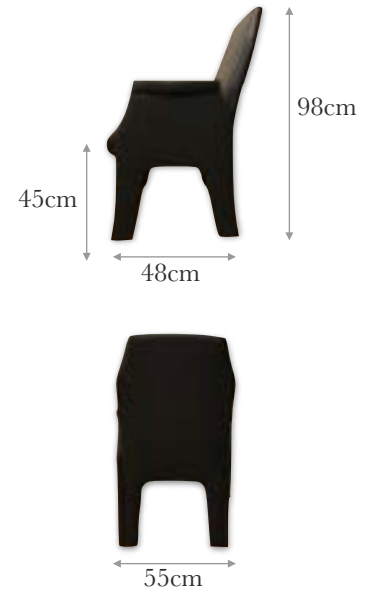

Esszimmerstuhl

◆ Esszimmerstuhl: Mod. Lendenmann
▶ Preis: Fr. 1'280.- (-30%)

Fauteuil Mod. Hotel Senator

◆ Fauteuil Mod. Hotel Senator
▶ Preis: Fr. 520.- (-80%)