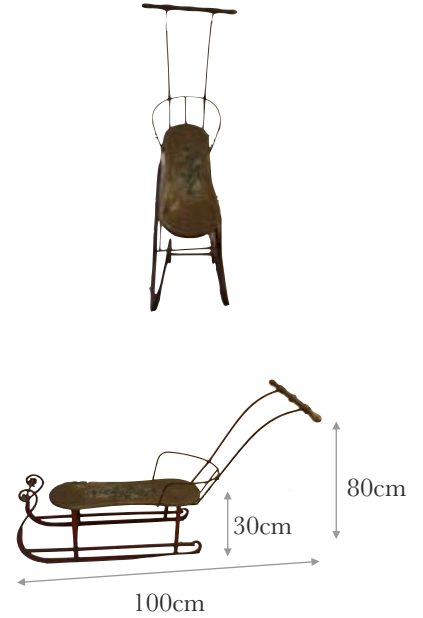

Bündner Stossschlitten

◆ Bündner Stossschlitten
▶ Preis: Fr. 600.- (-30%)